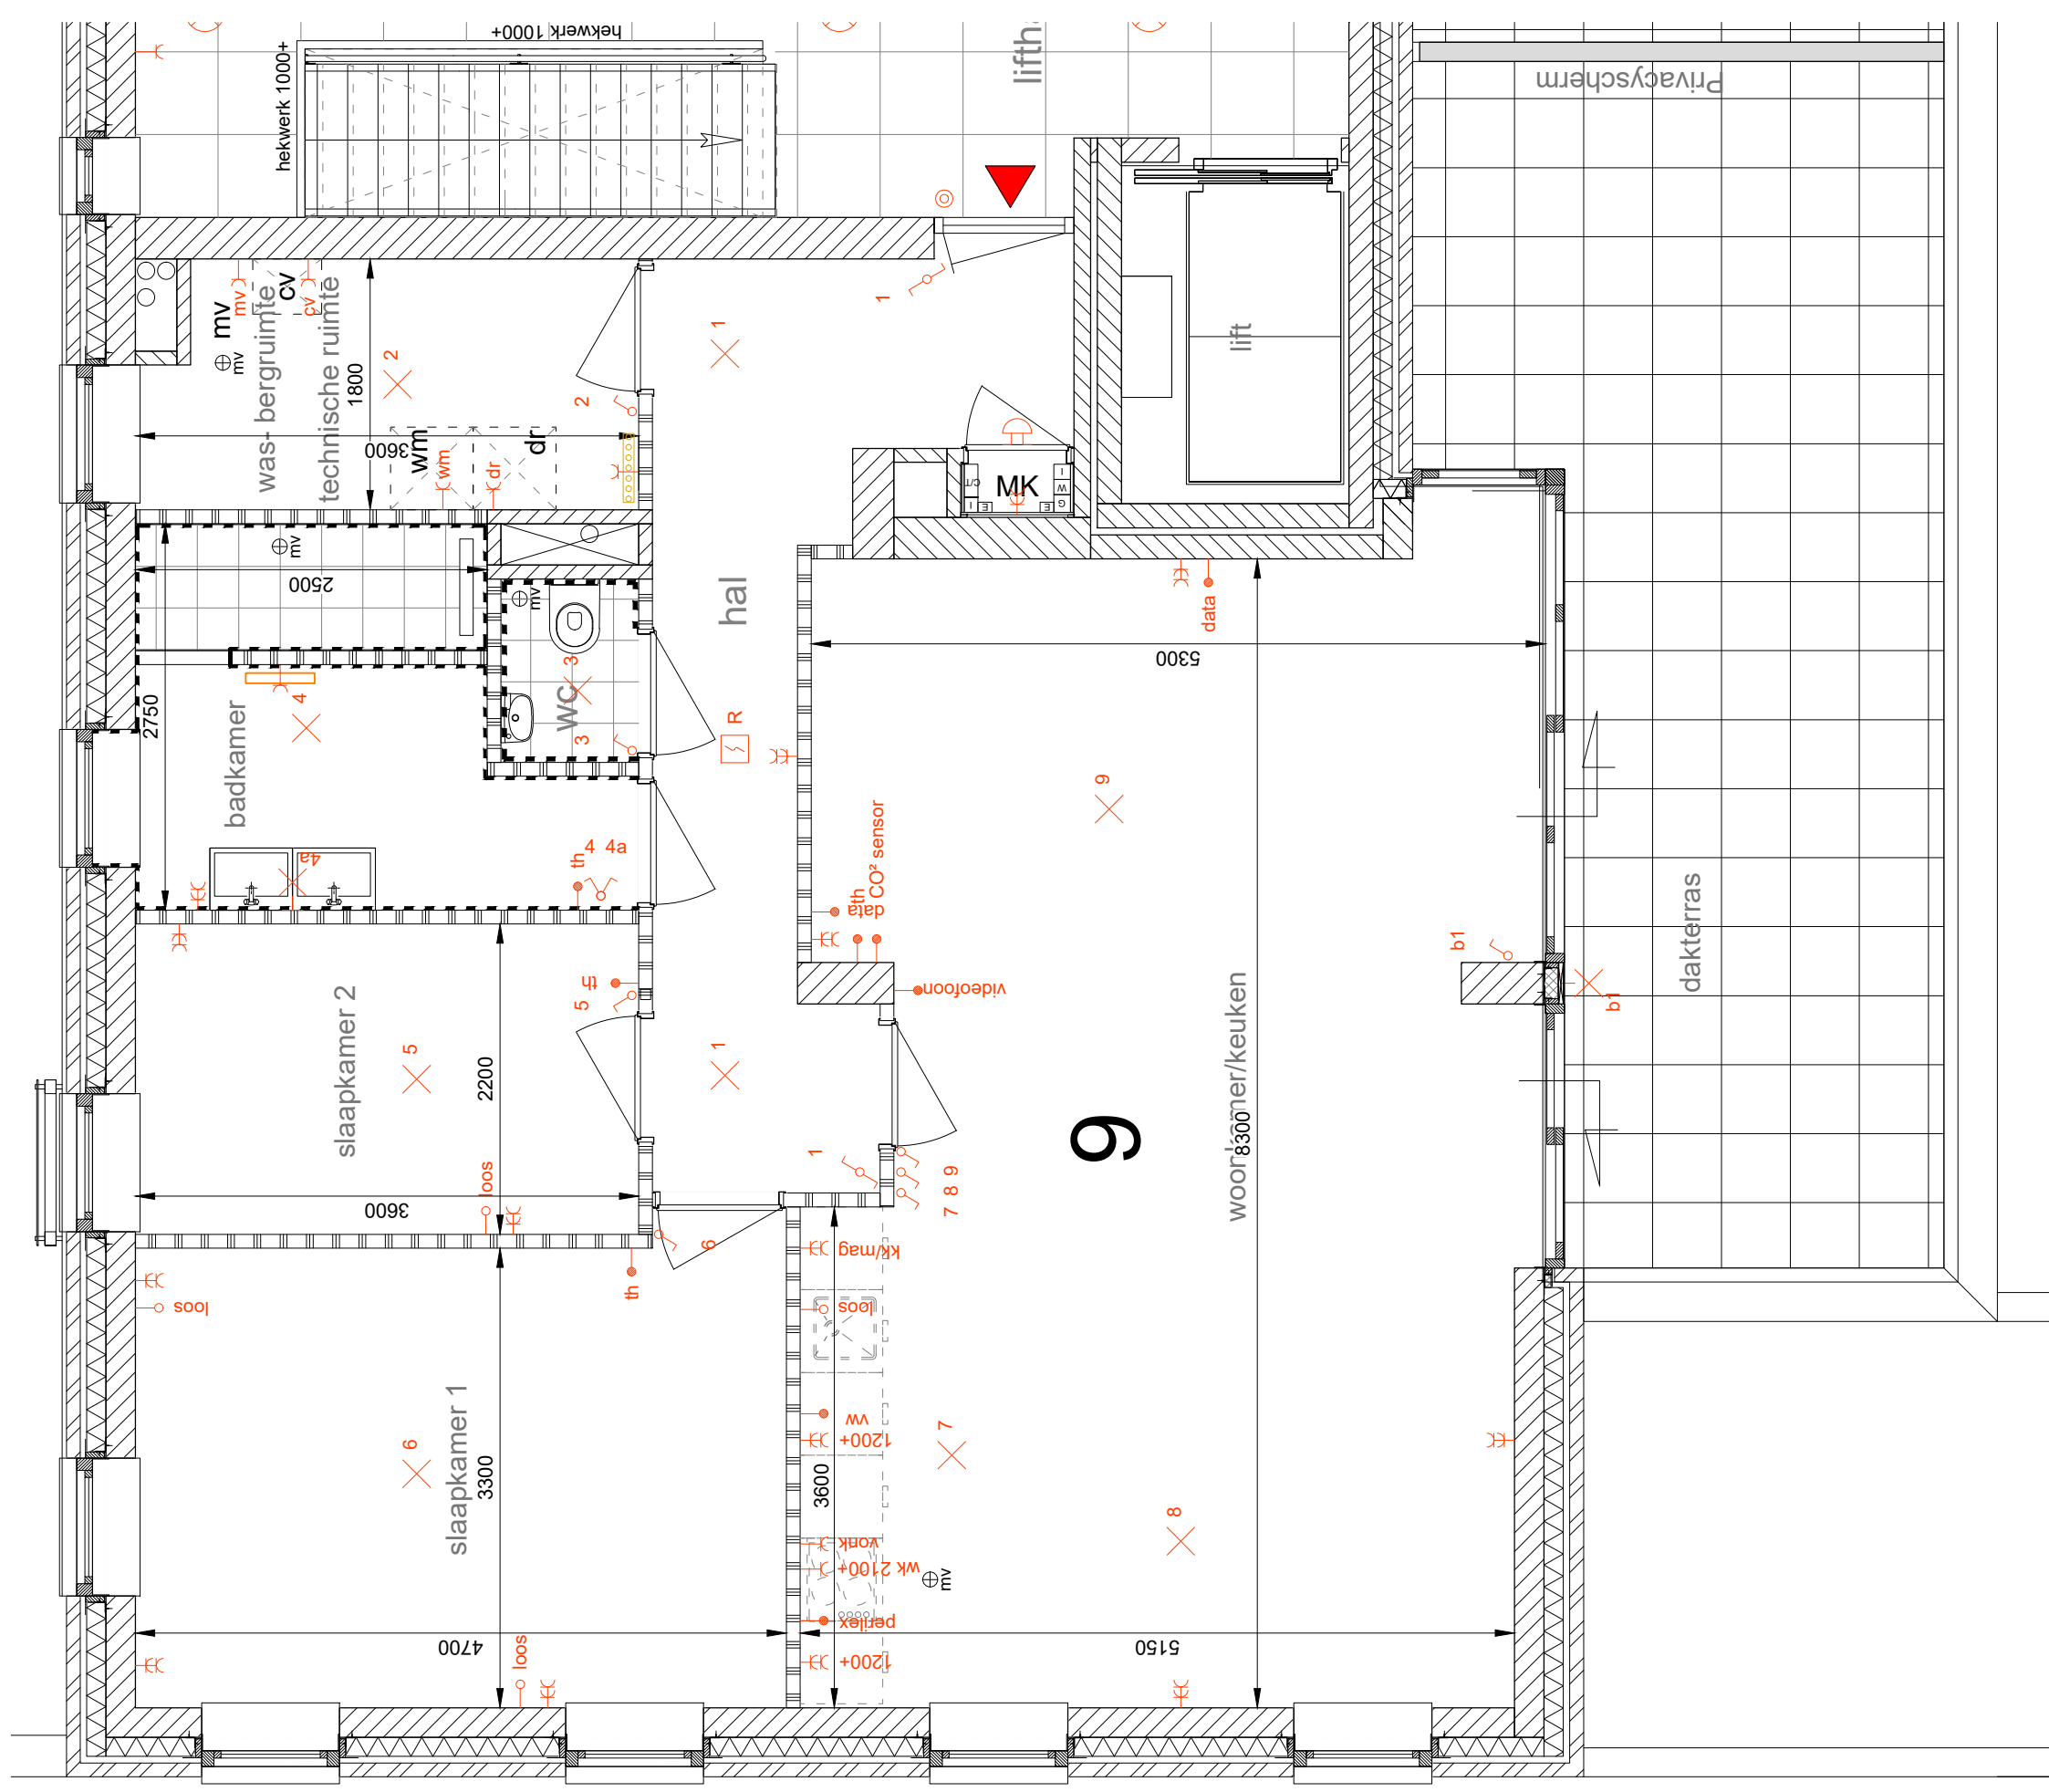

Waterdorp aan de Laak PAAL 16 10 appartementen

Standaard indeling
Maatvoering in tekening zijn circa maten

Appartement 9 (BNR 29) 3e Verdieping - schaal 1:50